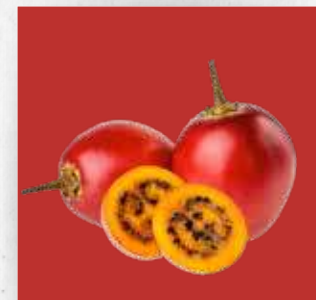

Importa tu portafolio de productos
congelados a tu gusto

Puedes escoger 1
producto por pallet

PULPA CONGELADA

100% Natural

- Pasteurizada en línea
- Congelada a -18C
- NFC (Not From Concentrate)

GUANÁBANA

PIÑA

TOMATE DE ÁRBOL

FRESAS

LIMÓN

MANGO

COCO

MORA

MARACUYÁ

TAMARINDO